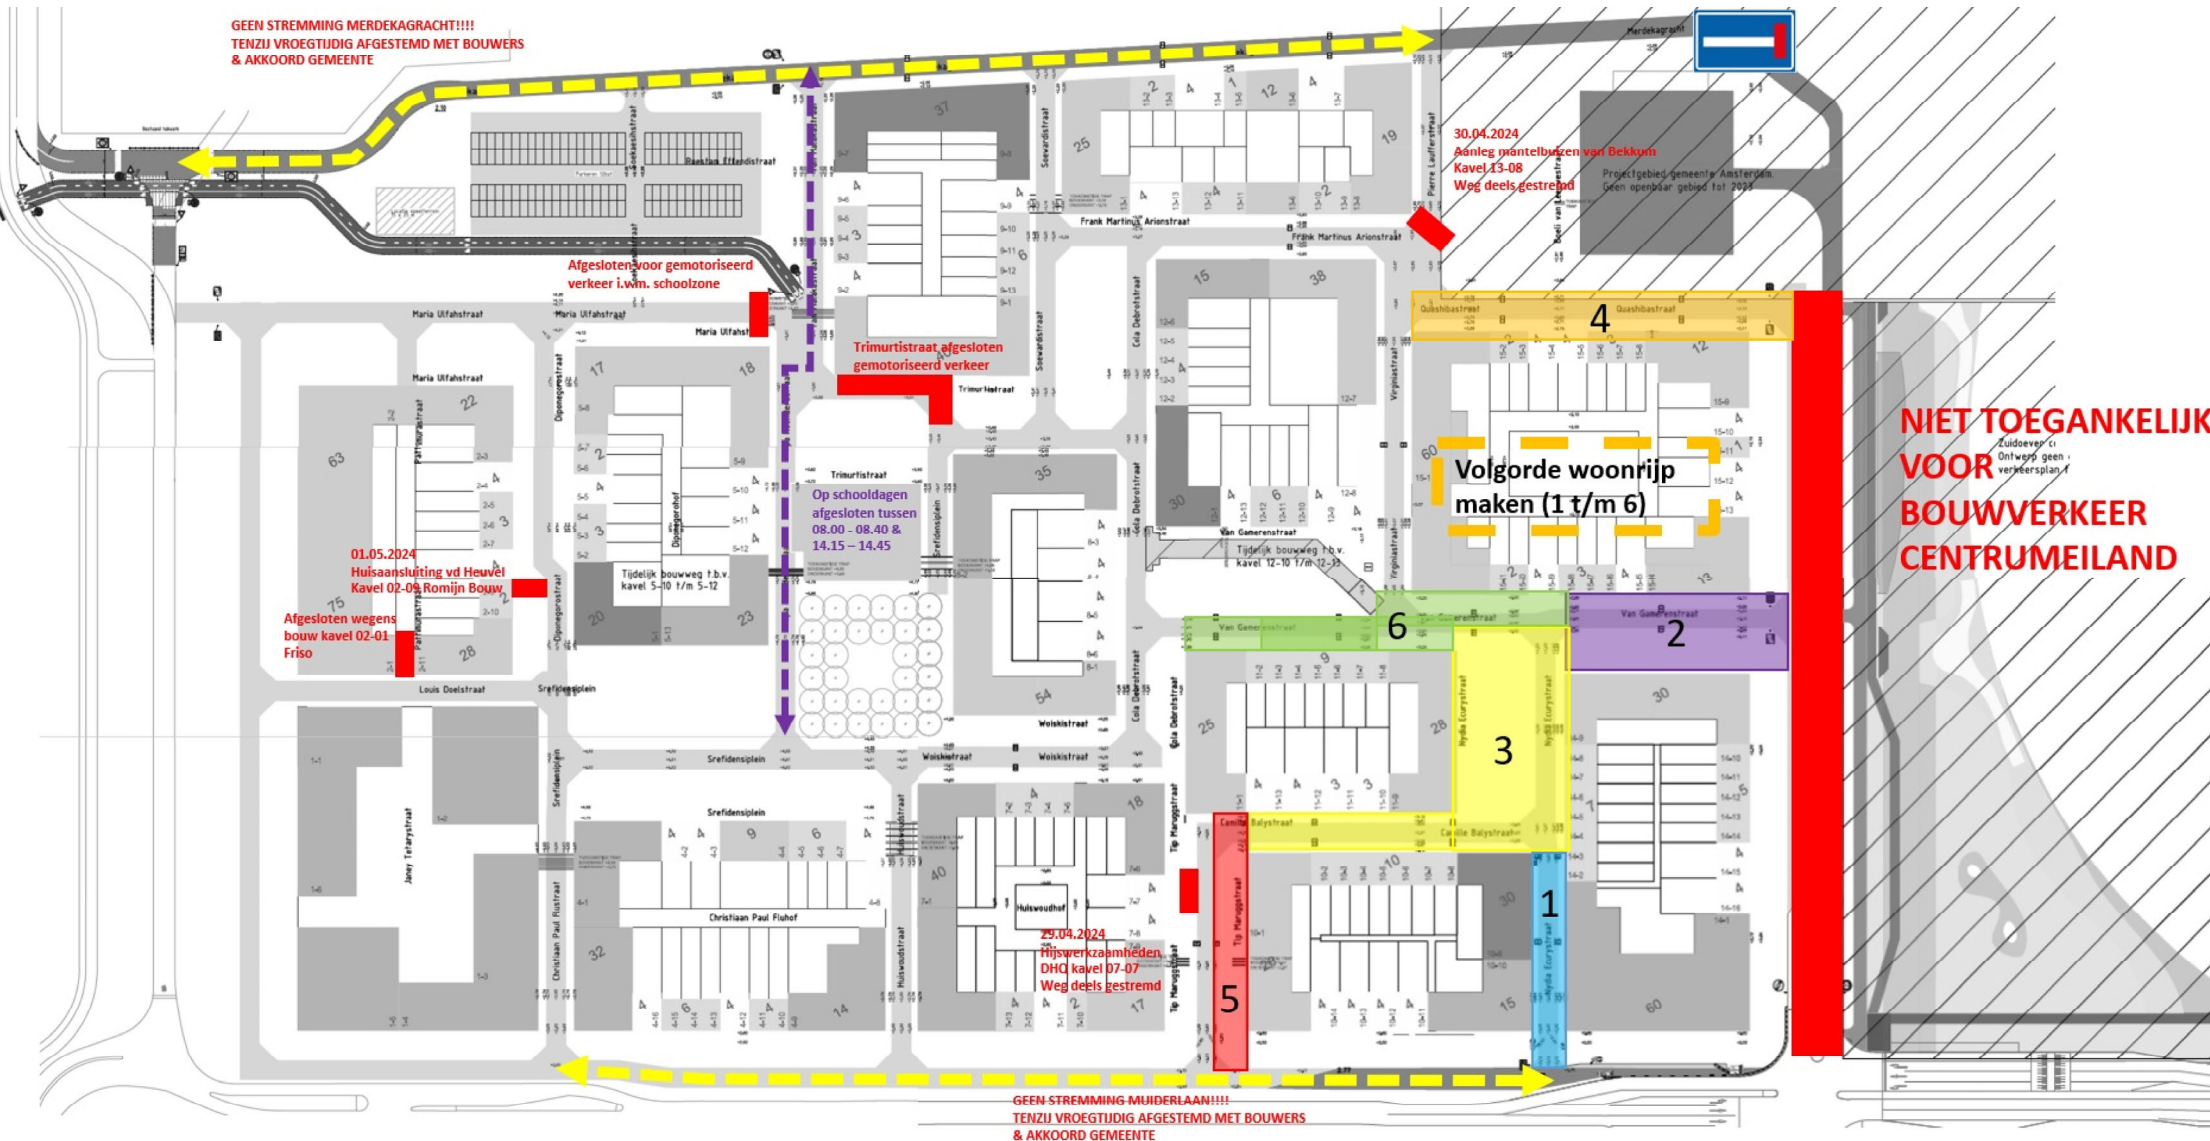

GEEN STREMMING MERDEKAGRACHT!!!!
TENZU VROEGTIJDIG AFGESTEMD MET BOUWERS
& AKKOORD GEMEENTE

30.04.2024
Aanleg mantelbuis van Bekkum
Kavel 13-08
Weg deels gestreep

Afgesloten voor gemotoriseerd
verkeer i.w.m. schoolzone

Op schooldagen
afgesloten tussen
08.00 - 08.40 &
14.15 - 14.45

01.05.2024
Huisaansluiting vd Heuvel
Kavel 02-06 Romijn Bouw
Afgesloten wegens
bouw kavel 02-01
Friso

Volgorde woonrijp
maken (1 t/m 6)

NIET TOEGANKELIJK
VOOR
BOUWVERKEER
CENTRUM EILAND

29.04.2024
Rijwielwerkzaamheden
DHQ kavel 07-07
Weg deels gestreep

GEEN STREMMING MUIDERLAAN!!!!
TENZU VROEGTIJDIG AFGESTEMD MET BOUWERS
& AKKOORD GEMEENTE

STREMMINGEN WEEK 18 (29 april t/m 3 mei) 2024_update01