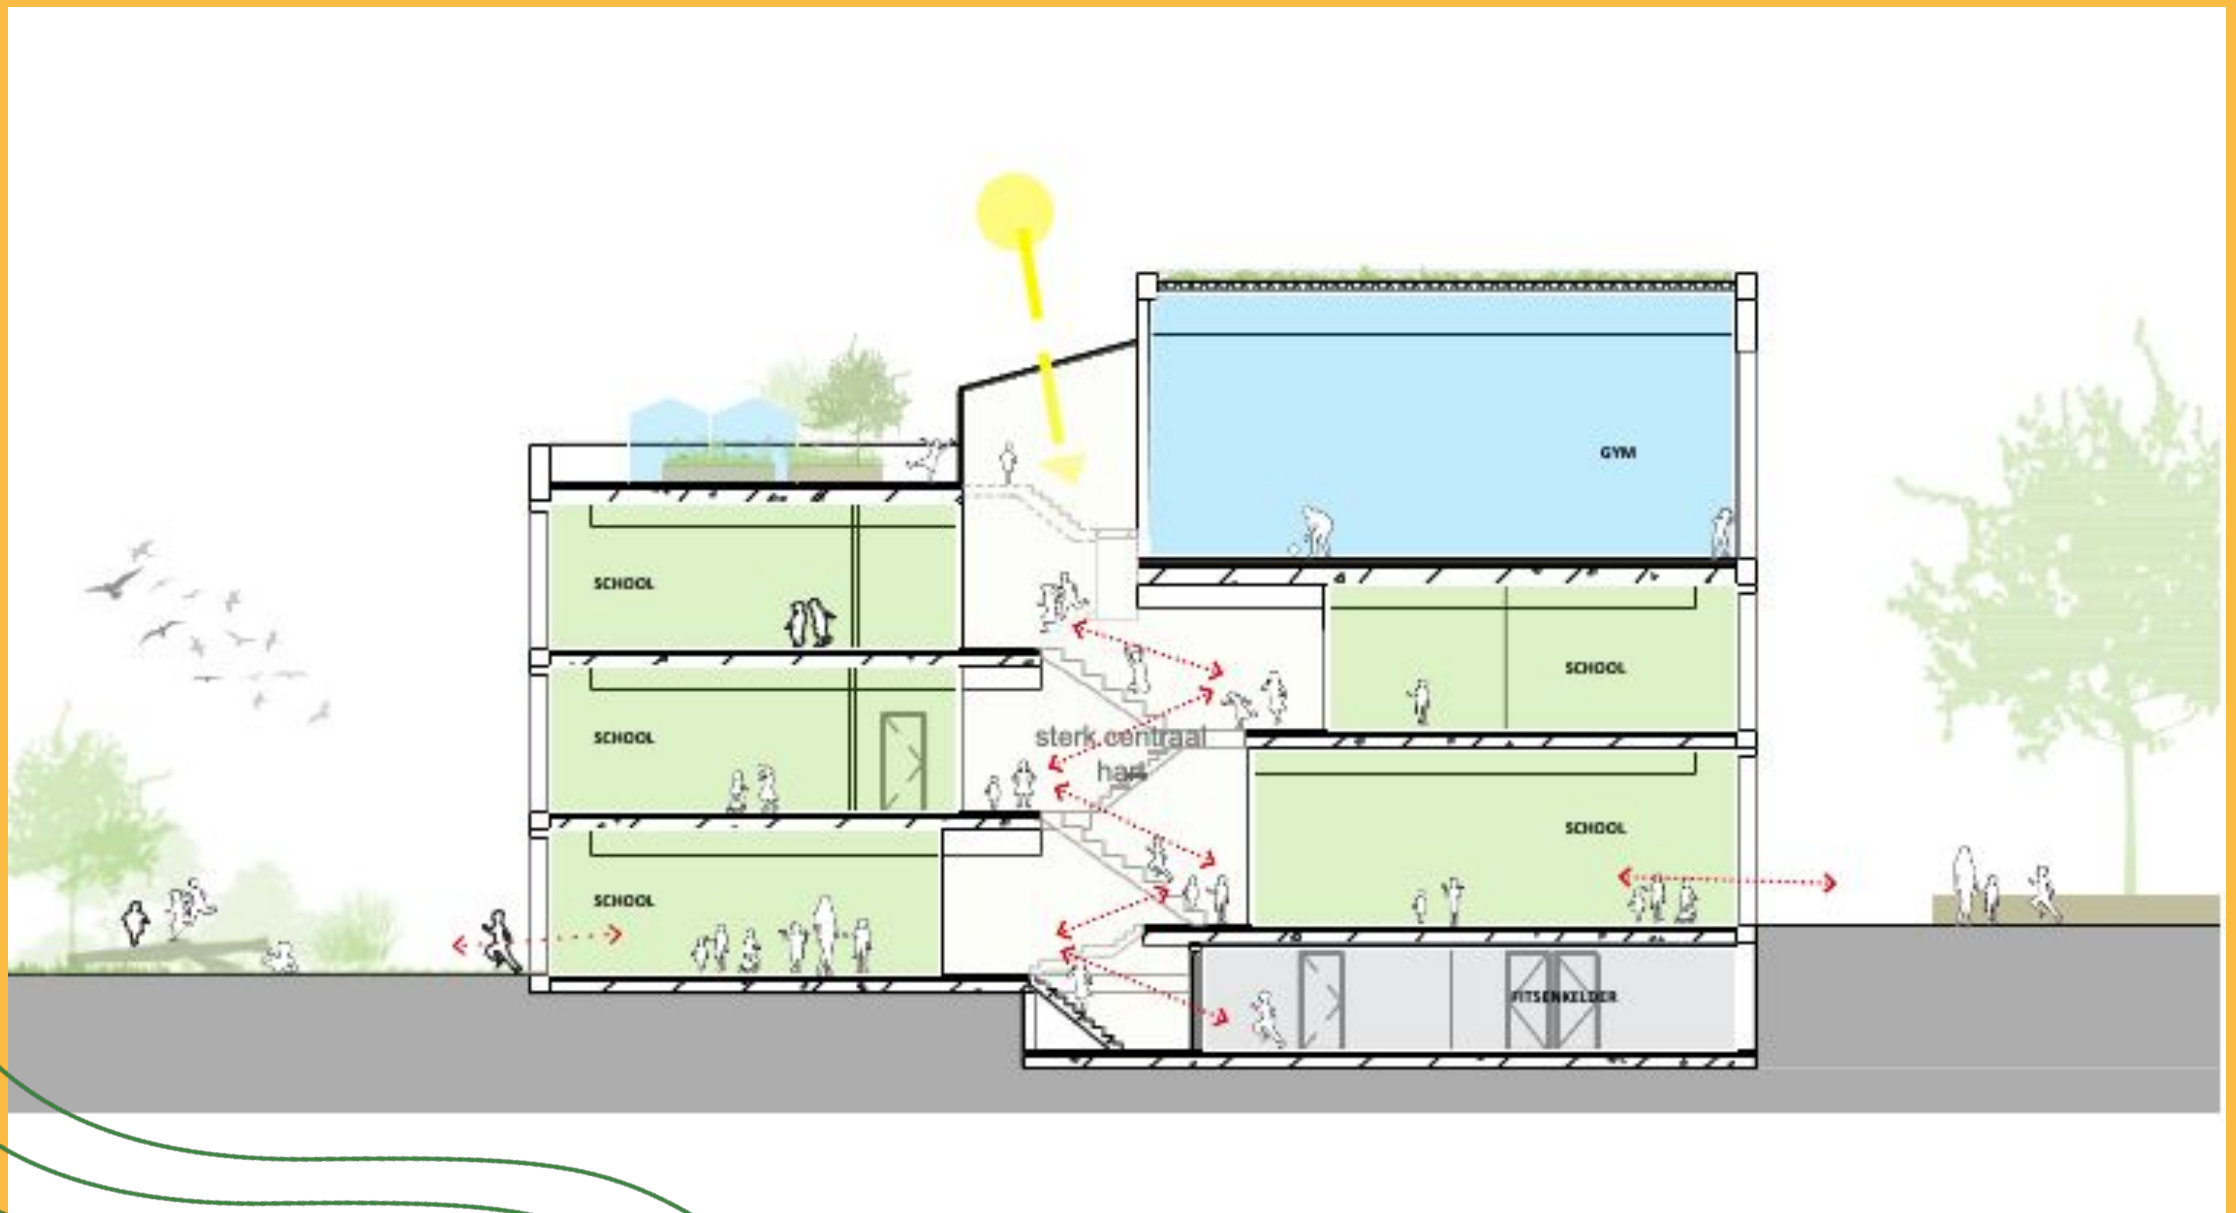

- Onderwijs, opvoeding en opvang
- Heterogene groepen
- Spelen, leren, ontwikkelen, ontmoeten
- Hele jaar open: 7:30-18:30 uur

De planning

Het gebouw

Laten we
de toekomst
gaan
ontdekken.

Montessori Kindcentrum De  Schatkaart