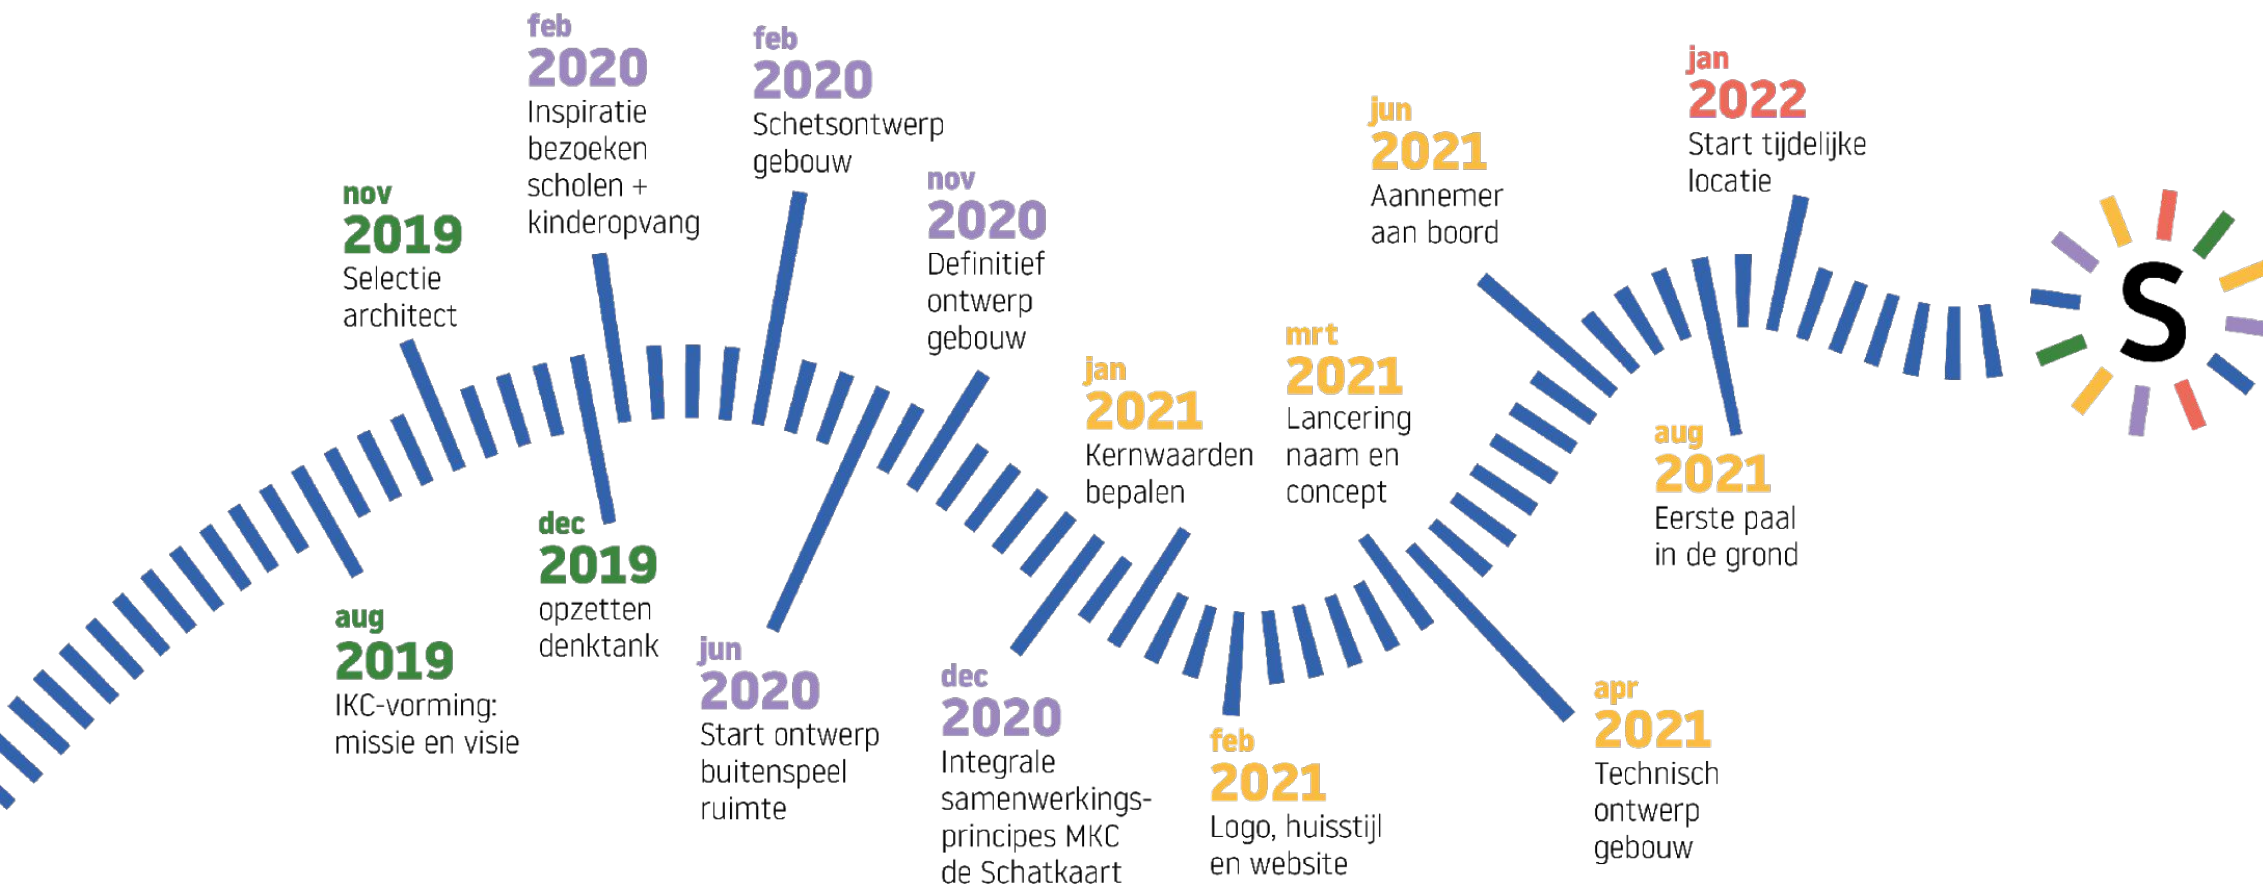

Sophie Hertzberger

Montessori Kindcentrum

0-12 jaar

De Schatkaart is een Montessori Kindcentrum voor onderwijs, opvoeding en opvang. Voor kinderen van 0-12 jaar op Centrumeiland in Amsterdam.

Montessori concept

Door het kind naar een nieuwe wereld

Thuis voelen

Verbinden

Verrassen

Vertrouwen

Zelfstandig

MKC De Schatkaart

Integraal Kindcentrum

- Onderwijs, opvoeding en opvang
- Heterogene groepen
- Spelen, leren, ontwikkelen, ontmoeten
- Hele jaar open: 7:30-18:30 uur

De planning

Het gebouw

Laten we
de toekomst
gaan
ontdekken.

Montessori Kindcentrum De  Schatkaart